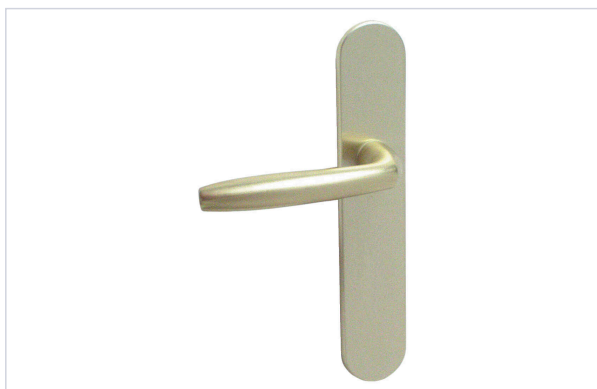

Ensemble Orca

 Vachette®
ASSA ABLOY

- En aluminium anodisé
- Entraxe EA 70 mm
- Entraxe de fixation 195 mm
- Fourni avec vis et tige carrée de 7 mm
- Plaque de 228 x 42 mm
- Saillie de la béquille : 61 mm

GARANTIE
10
ANS

Caractéristiques produit

Marque	Vachette
Entraxe (en mm)	70
Matière	Aluminium
Garantie	10 ans
Épaisseur maximum du vantail (en mm)	40
Modèle	Orca
Format	Grande plaque
Carré (en mm)	7
Béquilles avec plaques solidaires	Oui
Entraxe de fixation (en mm)	195
Épaisseur minimum du vantail (en mm)	40

Longueur de la plaque (en mm)	228
Largeur de la plaque (en mm)	42
Épaisseur de la plaque (en mm)	7
Type de saillie	Saillie normale
Aspect finition	Anodisé
Sens	Réversible

Caractéristiques techniques

RÉFÉRENCE	DÉSIGNATION	FONCTION	LONGUEUR DE LA BÉQUILLE (EN MM)	SAILLIE (EN MM)	SECTEUR - PAGE CATALOGUE	PRIX
BEZ22880	Bec-de-cane	Bec de cane	135	54	3-83	43,10 €
BEZ22881	Trou de clé L	Clé L	135	54	3-83	44,51 €
BEZ22882	Trou de clé I	Clé I	135	54	3-83	44,51 €
BEZ22885	A condamnation sans voyant	À condamnation sans voyant	135	54	3-83	65,40 €
BEZ22887	Porte palière réversible, trou de clé I	Clé I , Poignée palière	77	38	3-83	86,25 €
BEZ22890	Bec-de-cane	Bec de cane	135	54	3-84	43,10 €
BEZ22891	Trou de clé L	Clé L	135	54	3-84	44,51 €
BEZ22892	Trou de clé I	Clé I	135	54	3-84	44,51 €
BEZ22895	A condamnation sans voyant	À condamnation sans voyant	135	54	3-84	65,40 €
BEZ22896	A condamnation avec voyant	À condamnation avec voyant	135	54	3-84	67,83 €
BEZ22897	Porte palière réversible, trou de clé I	Clé I , Poignée palière	135	54	3-84	86,25 €