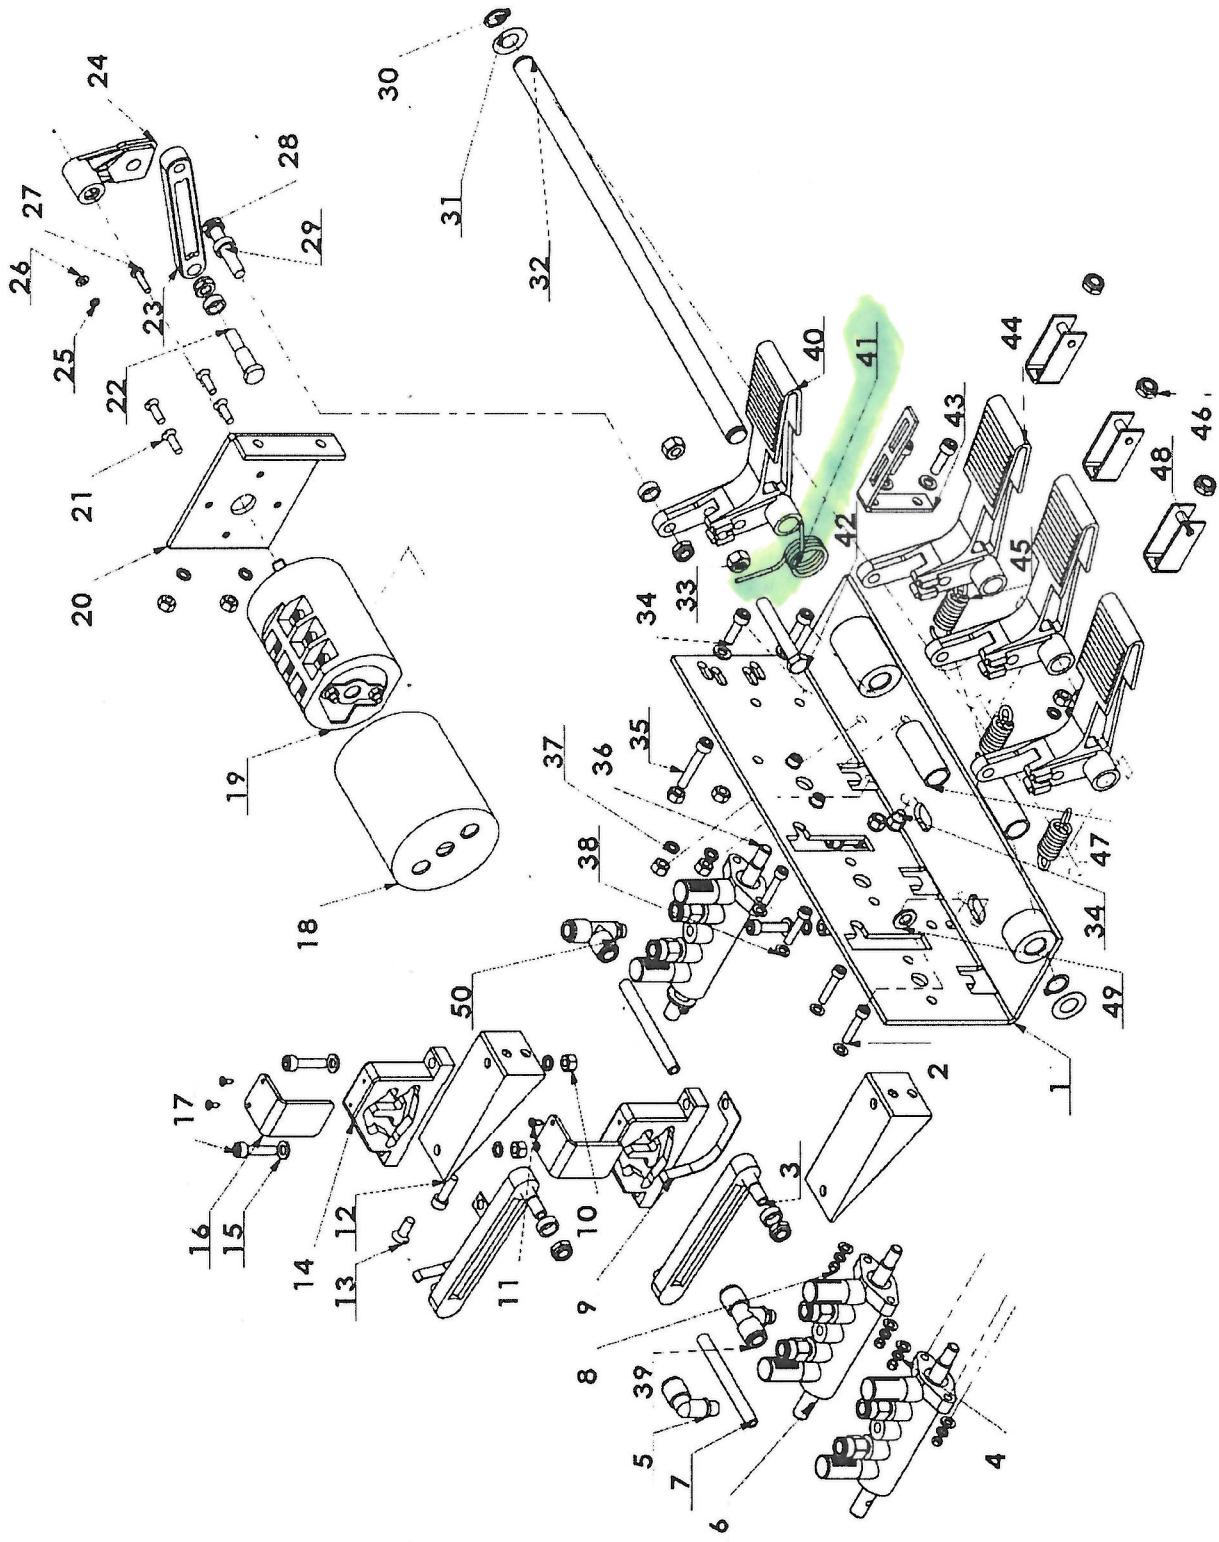

PEDALIERA	
PEDALS-PLATE PÉDALIER	PEDAL PEDALERA

ITEM	PART NO	CODE	DESCRIPTION
1	6000400		PEDAL SUPPORT
2	5004063		SCREW M5X25-N
3	5010223		CONNECTION ROD
4	5004045		WASHER 5
5	6000219		INSERT ELBOW D8,R1/8
6	6000222		VALVE-B
7	5010049		HOSE 8-5MM
8	5011008		NUT M5
9	6000204		FORK SPRING PLATE
10	5004008		NUT M6
11	5010224		SCREW ST2.9X9.5
12	6000201		CAM BRACKET
13	5011003		SCREW M6X16
14	6000211		CAM
15	5000007		WASHER 6
16	6000217		CAM PLATE
17	5006006		SCREW M6X25
18	6000215		SWITCH COVER
19	5010055		SWITCH
20	6000213		SWITCH SUPPORT
21	5010126		SCREW M5X16
22	6000209		ROTATION SHAFT
23	6000210		CONNECTION ROD
24	6000212		REVERSE LEVER
25	5000068		WASHER 4
26	5010040		WASHER 4
27	5010113		SCREW M4X16
28	5004036		BOLT M8X40
29	6000205		SPACER
30	5010053		CIRCLIP 14
31	6000228		WASHER-12x0.5
32	6000390		BOTTOM SHAFT
33	5002060		NUT M8
34	5004032		SCREW M6X20-N
35	5004031		SCREW M6X35
36	6000227		VALVE-A
37	5010058		WASHER 6
38	5010045		WASHER 5
39	6000218		INSERT TEE,8MM,R1/8
40	6000391		PEDAL
41	6000220		TORSION SPRING
42	5004035		BOLT M8X55
43	6000203		TORSION SPRING BRACKET
44	6000214		PEDAL
45	6000216		SPRING
46	5010003		NUT M8
47	6000208		SPACER
48	6000398		BRACKET
49	5000018		WASHER 8
50	5010059		FITTING-TEE ?8,R1/8"