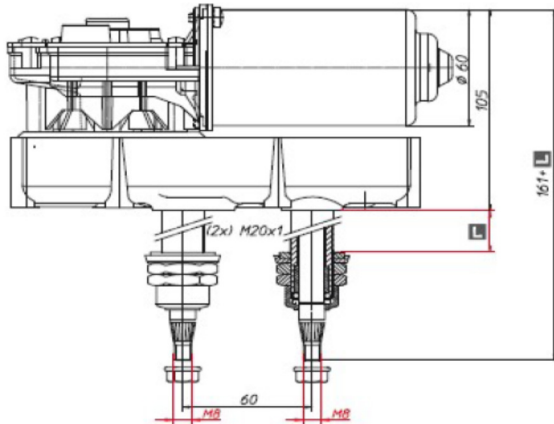

AAKX-0008-4000 WIPER MOTOR C/W ARM & BLADE

- WIPER MOTOR 24VDC

- WIPER ARM

ITEM	L1 (mm)	L2(mm)	L3(mm)	L4(mm)
WIPER ARM	700	270	-	60

- WIPER BLADE

800mm