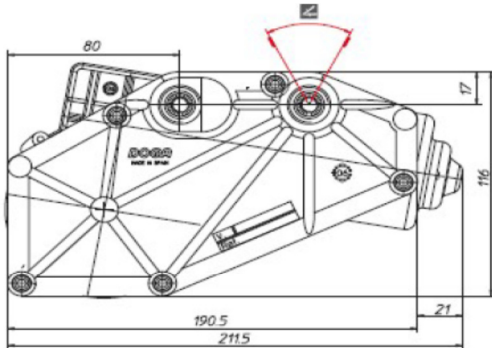

AAKX-0008-4000 WIPER MOTOR C/W ARM & BLADE

- WIPER MOTOR 24VDC

- WIPER ARM

ITEM	L1 (mm)	L2(mm)	L3(mm)	L4(mm)
WIPER ARM	700	270	-	60

- WIPER BLADE

800mm