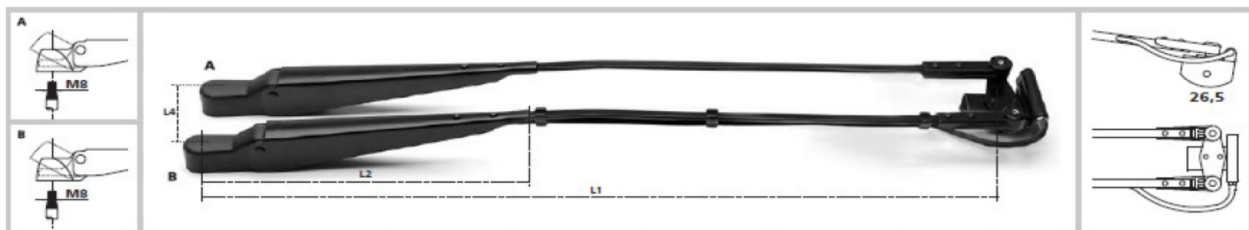

AAKX-0008-4000 WIPER MOTOR C/W ARM & BLADE

- WIPER MOTOR 24VDC

- WIPER ARM

ITEM	L1 (mm)	L2(mm)	L3(mm)	L4(mm)
WIPER ARM	700	270	-	60

- WIPER BLADE

800mm