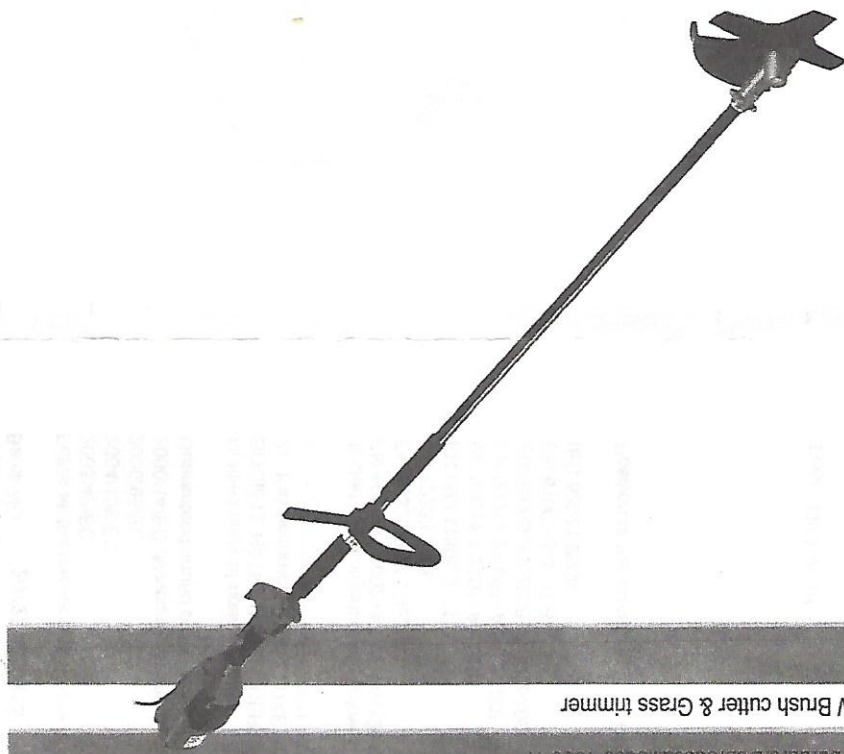

# Brush cutter & Grass trimmer

YT6922C

ADEO Services  
Rue Sadi Carnot - CS 00001  
59790 RONCHIN  
France  
Made in P.R.C. 2013  
Original Instructions

benötigt wird die Motorwicklung außen  
Nummer 28